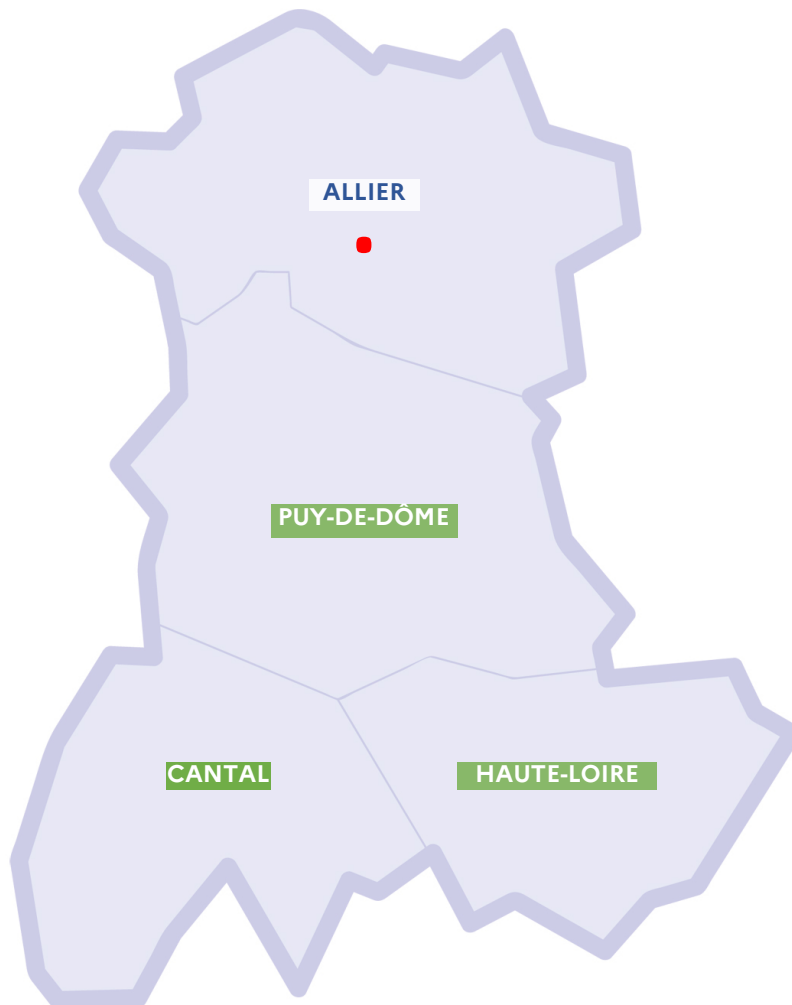

**ACADÉMIE
DE CLERMONT-FERRAND**

*Liberté
Égalité
Fraternité*

COVID-19

COMMUNIQUÉ DE PRESSE DU VENDREDI 2 JUILLET 2021

FERMETURES D'ÉCOLES ET ÉTABLISSEMENTS SCOLAIRES PAR DÉPARTEMENT

Données arrêtées au jeudi à 13 h