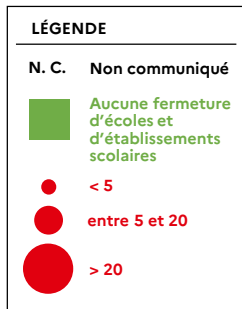

**ACADÉMIE
DE CLERMONT-FERRAND**

*Liberté
Égalité
Fraternité*

COVID-19

COMMUNIQUÉ DE PRESSE DU VENDREDI 2 JUILLET 2021

FERMETURES D'ÉCOLES ET ÉTABLISSEMENTS SCOLAIRES PAR DÉPARTEMENT

Données arrêtées au jeudi à 13 h