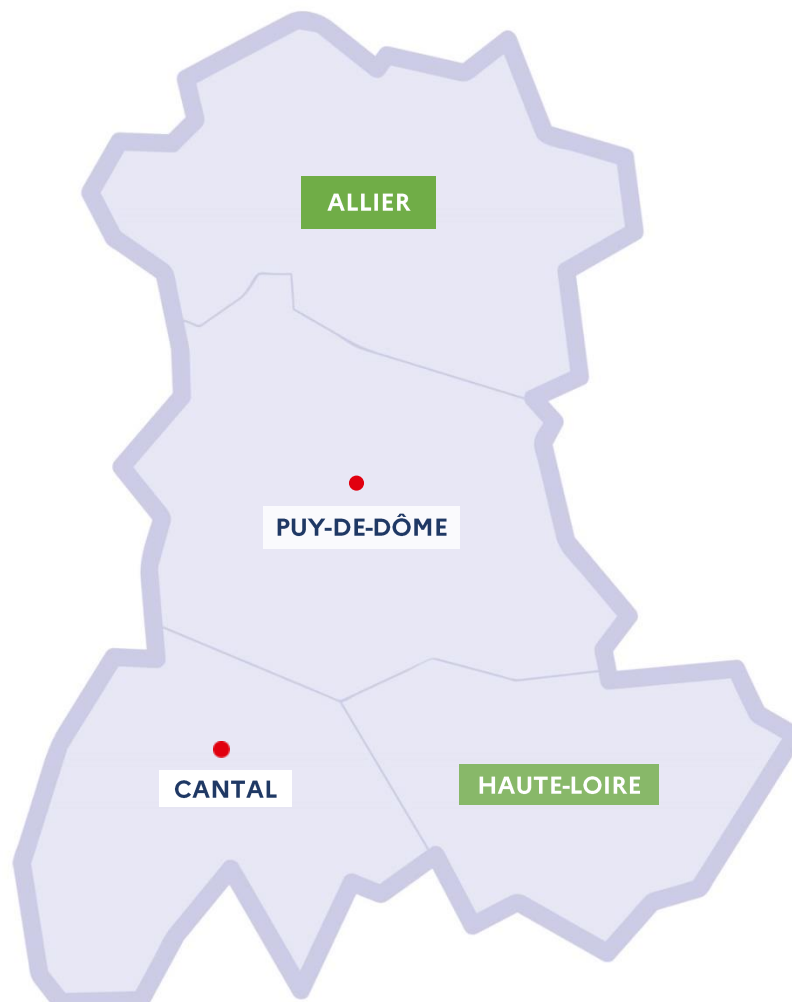

depuis le jeudi 2 septembre 2021

4 établissements ont proposé un parcours vaccinal aux élèves sur 270 collèges et lycées

Retrouvez toutes les données officielles : <https://dashboard.covid19.data.gouv.fr/suivi-vaccination?location=FRA>

Données arrêtées au jeudi à 13 h

COMMUNIQUÉ DE PRESSE DU VENDREDI 17 SEPTEMBRE 2021

FERMETURES DE CLASSES PAR DÉPARTEMENT

Données arrêtées au jeudi à 13 h

DÉPARTEMENTS	STRUCTURES SCOLAIRES FERMÉES	CLASSES FERMÉES
Allier	0 dont : • 0 école • 0 collège • 0 lycée	9
Cantal	1 dont : • 1 école • 0 collège • 0 lycée	5
Haute-Loire	0 dont : • 0 école • 0 collège • 0 lycée	2
Puy-de-Dôme	1 dont : • 1 école • 0 collège • 0 lycée	12