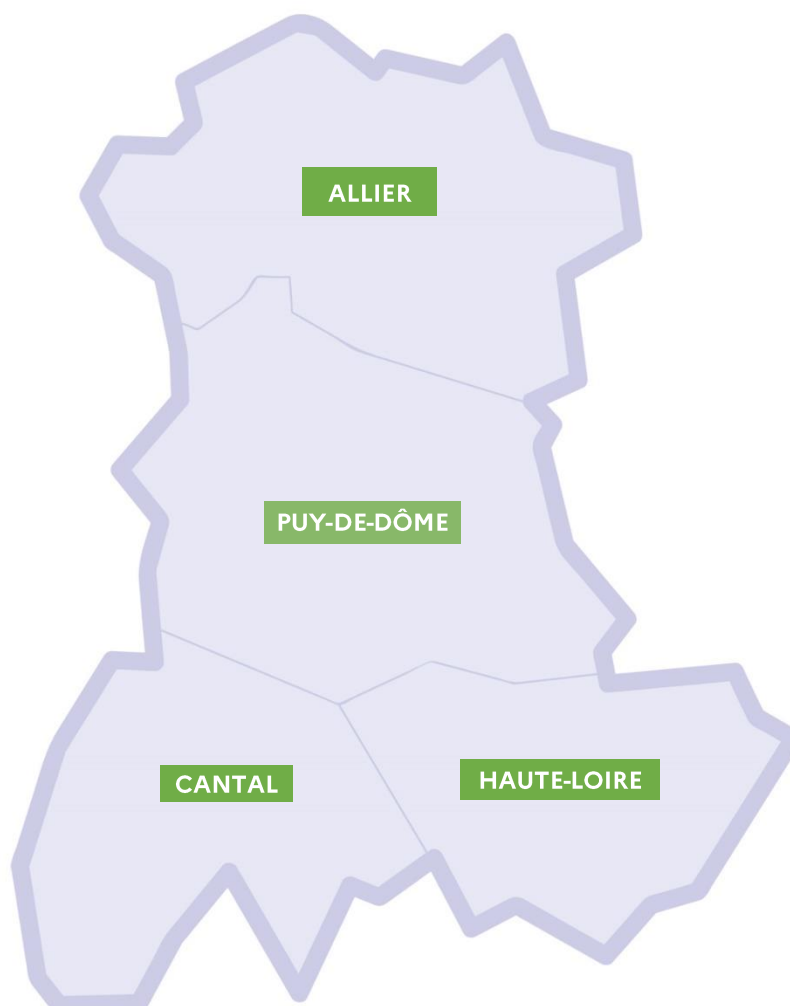

COMMUNIQUÉ DE PRESSE DU VENDREDI 8 OCTOBRE 2021
**FERMETURES D'ÉCOLES ET D'ÉTABLISSEMENTS
PAR DEPARTEMENT**

Données arrêtées au jeudi à 13 h