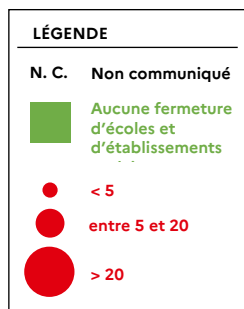

COMMUNIQUÉ DE PRESSE DU VENDREDI 08 AVRIL 2022
**FERMETURES D'ÉCOLES ET D'ÉTABLISSEMENTS
PAR DEPARTEMENT**

Données arrêtées au jeudi à 13 h