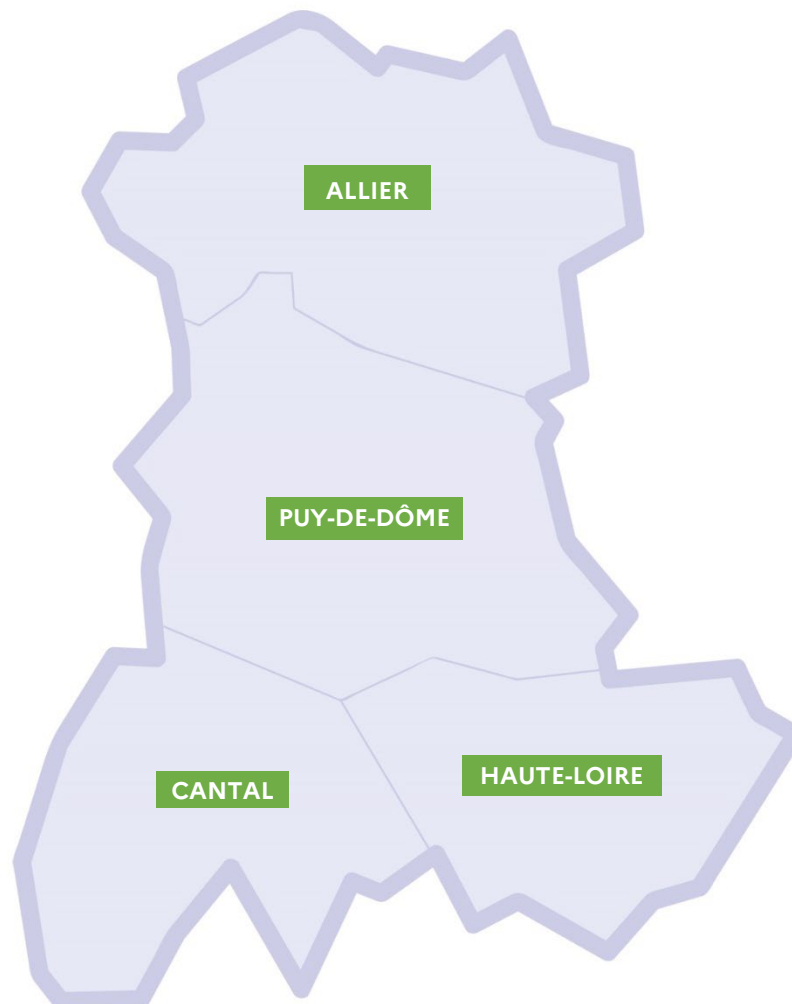

Données arrêtées au jeudi à 13 h

COMMUNIQUÉ DE PRESSE DU VENDREDI 08 AVRIL 2022
FERMETURES DE CLASSES
PAR DÉPARTEMENT
Données arrêtées au jeudi à 13 h

DÉPARTEMENTS	STRUCTURES SCOLAIRES FERMÉES	CLASSES FERMÉES
Allier	0 dont : • 0 école • 0 collège • 0 lycée	0
Cantal	0 dont : • 0 école • 0 collège • 0 lycée	9
Haute-Loire	0 dont : • 0 école • 0 collège • 0 lycée	19
Puy-de-Dôme	0 dont : • 0 école • 0 collège • 0 lycée	6