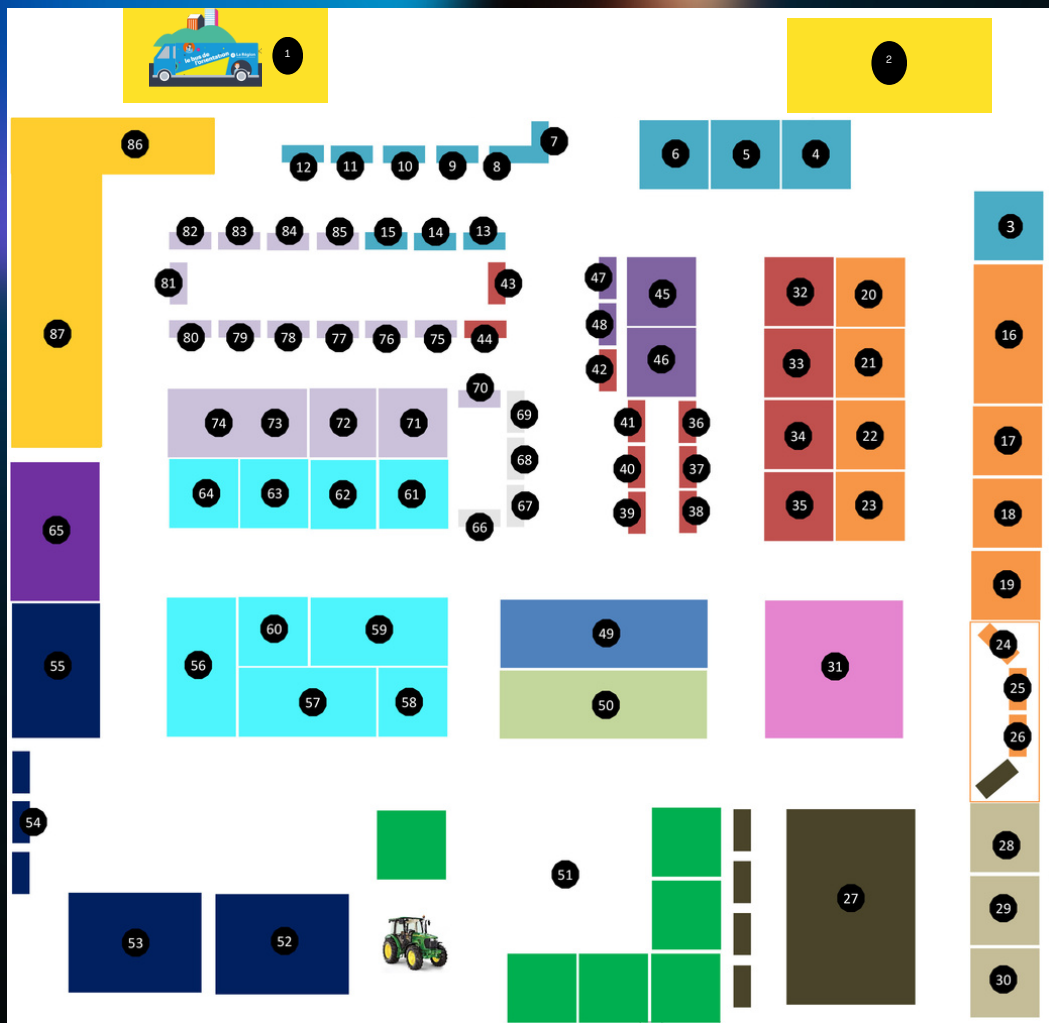

Secteurs	Établissements ou Entreprises *	Stand	
UCA UNIVERSITE CLERMONT AUVERGNE	IUT – GEA ; SD ; Génie Bio ; autres filières de l'université.... INSPE – Professorat des écoles La Fabrique (PsyEN Service Universitaire) Etudiants de STAPS ; Etudiants de médecine ; Enseignant de Pharmacie Etudiants du réseau Polytech (école d'ingénieurs)	49	
	PEM21 : Pôle d'excellence Microbiologie Industrie Innovation	INRAE (Institut National de Recherche pour l'agriculture, l'alimentation et l'environnement) Entreprises INTERLAB ; BIOSE ; AGROLAB'S ; GREENCELL ; LALLEMAND ; LIP ; TERRANA ; ALTITUDE ; POLE FROMAGER....	50
AGRICULTURE AGROALIMENTAIRE	Lycées Agricoles : Pompidou AURILLAC ; Louis Mallet SAINT-FLOUR Barbançais - NEUVIC	51	
	Maisons Familiales et Rurales : MAURIAC ; MARCOLES ; SAINT-FLOUR Entreprises : LES FROMAGERIES OCCITANES ; DEFI-MAT matériel agricole		
DEFENCE SECURITE	Police Nationale	52	
	Gendarmerie	53	
	Armées : Armée de Terre ; Armée de l'Air ; Marine Nationale	54	
	Sapeurs-Pompiers	55	
FORMATIONS GENERALES LYCEES POLYVALENTS	IFPP CFA - AURILLAC	56	
	Lycée professionnel Raymond Cortat - AURILLAC	57	
	Lycée polyvalent agricole Georges Pompidou - AURILLAC	58	
	Lycée polyvalent Monnet Mermoz - AURILLAC	59	
	Lycée général Emile Duclaux - AURILLAC	60	
	Lycée polyvalent privé GERBERT - AURILLAC	61	
	LHA – Lycée polyvalent de la Haute-Auvergne - SAINT-FLOUR	62	
	Lycée Polyvalent MAURIAC	63	
EREA Albert Monier AURILLAC	64		
ARTISANAT	Artimobil Chambre des Métiers et de l'Artisanat AURA	65	
CPGE	CPGE Lycée Blaise Pascal – CLERMONT Fd	66	
CLASSES PREPARATOIRES AUX GRANDES ECOLES	CPGE Edmond Perier - TULLE	67	
	CPGE Mme de Staël - MONTLUCON	68	
	CPGE Sidoine Apollinaire – CLERMONT Fd	69	
SANTE SOCIAL SPORT	AD Quotidien	70	
	Entreprise EUROPRISM AIRMEDIC	71	
	ADHAP	72	
	IFSI : Institut de Formation en Soins Infirmiers AURILLAC	73	
	HÔPITAL Henri Mondor (différents professionnels)	74	
	ASNC (Accès santé Nord Cantal)	75	
	ADSEA	76	
	Le Campus du Vallon – MAURS	77	
	Les Cité cantaliennes de l'Automne	78	
	Professionnel ASSISTANT SOCIAL scolaire	79	
	Educateur de la PJJ (Protection Judiciaire de la Jeunesse)	80	
	ITSRA (Institut du Travail Social)	81	
	OFTS (Office de Formation au Travail Social) - MARVEJOLS	82	
Lycée Saint Joseph MARVEJOLS	83		
AFORMAC	84		
CFO : Centre de Formation Omnisport - AURILLAC	85		
HOTELLERIE RESTAURATION	Lycée professionnel Raymond Cortat - AURILLAC	86	
	IFPP CFA - AURILLAC	87	

: la liste des établissements de formation ou entreprises est donnée à titre indicatif et est susceptible de modifications.

Plan du Forum

Pour en savoir plus :
www.cantal.cci.fr

www.ac-clermont.fr/centre-d-information-et-d-orientation-d-aurillac